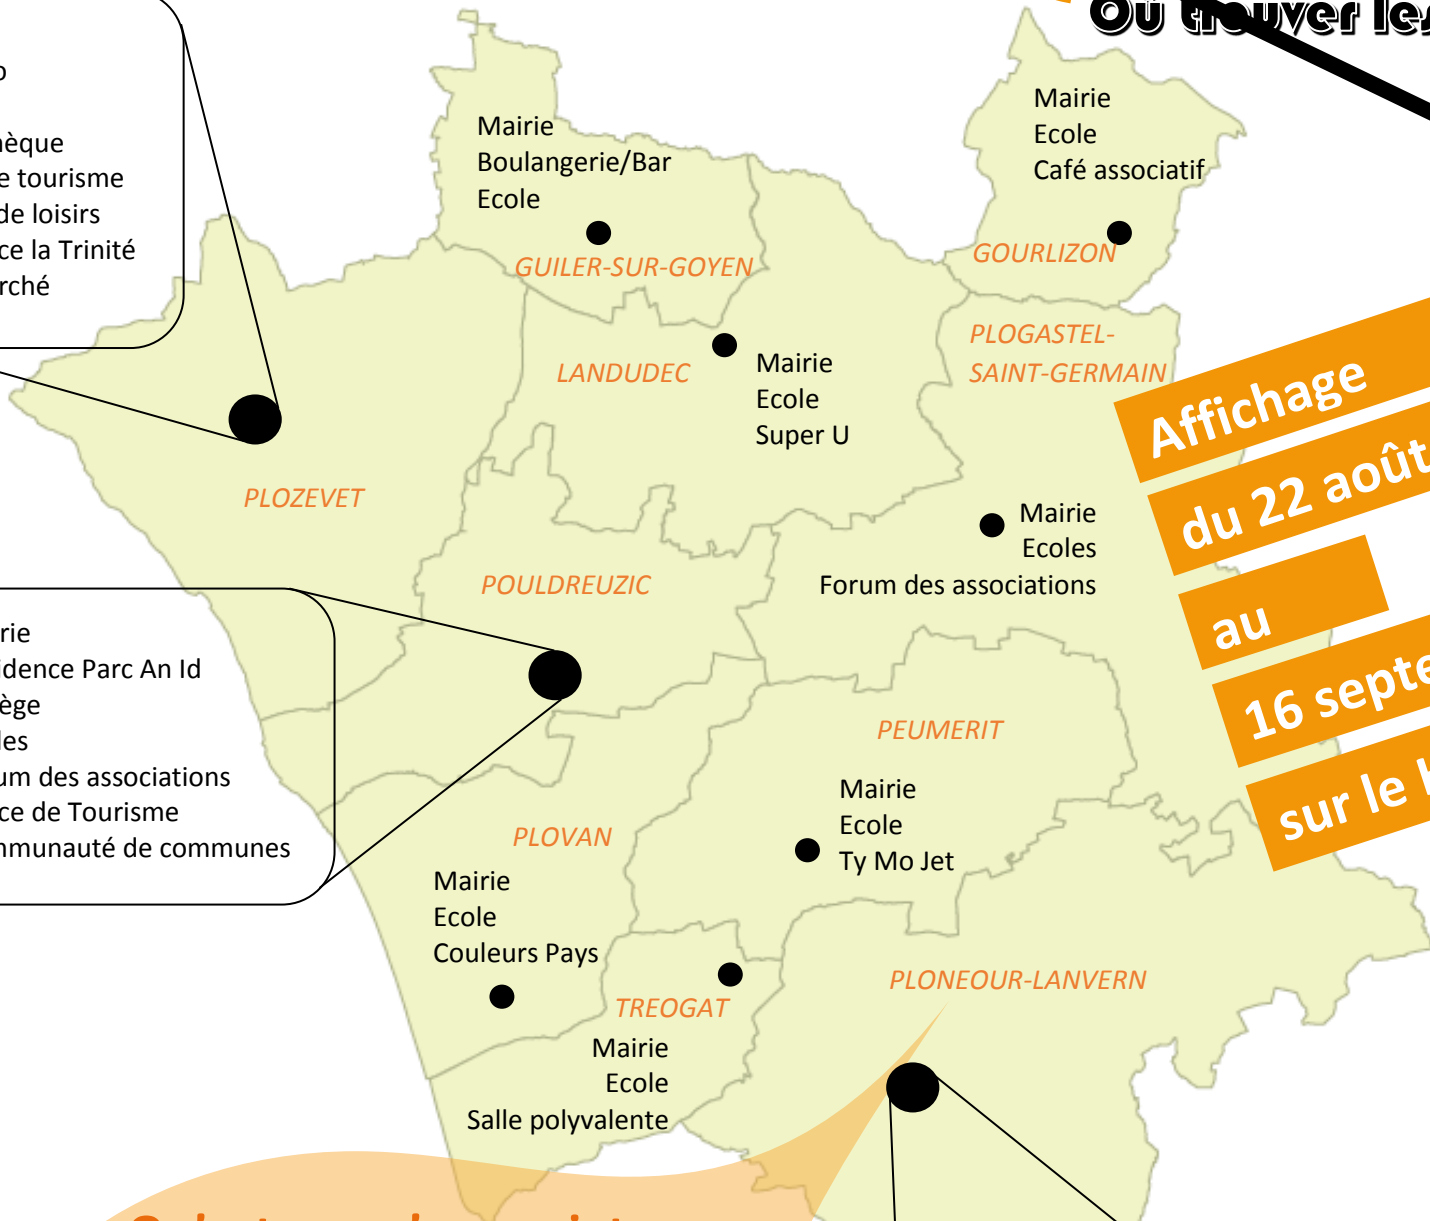

Où trouver les panneaux ?

Mairie
Avel-Dro
Collège
Médiathèque
Office de tourisme
Accueil de loisirs
Résidence la Trinité
Intermarché

Affichage
du 22 août

au
16 septembre 2016
sur le Haut Pays Bigouden

Mairie
Résidence Parc An Id
Collège
Ecoles
Forum des associations
Office de Tourisme
Communauté de communes

Qu'est-ce qu'un projet de territoire ?

Un projet de territoire est un ensemble d'actions et de projets à mener sur une période plus ou moins longue. Il a pour objectif d'apporter des solutions aux habitants de la collectivité.