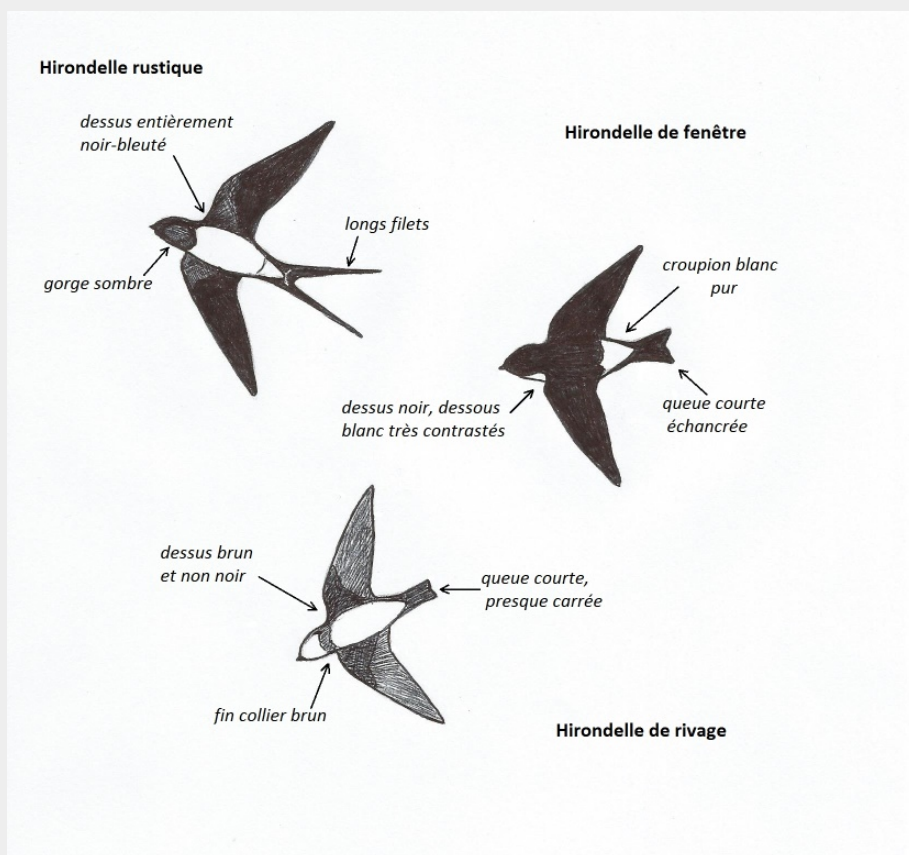

Le Robert le diable

Photo : C. Boir

ABC : Atlas de la Biodiversité Communale.

Plus d'information sur la page de l'ABC sur le Site Internet de la Mairie : <http://abc.pouldreuzic.bzh/>

En cas de doute ou d'espèce non identifiée, vous pouvez envoyer une photo à l'adresse courriel de l'ABC : abc@pouldreuzic.bzh

Dessin : B. Trébern

Pour reconnaître facilement les trois espèces présentes sur la commune. Plus de détails sur le site de l'ABC.

Sur la route de Kersouron

Rencontre sympathique à la mi-juin dans le village de Kersouron, ce gros coléoptère de 4 cm de long, traverse la route. C'est un lucane cerf-volant, un joli mâle reconnaissable aux pinces qu'il a sur la tête.